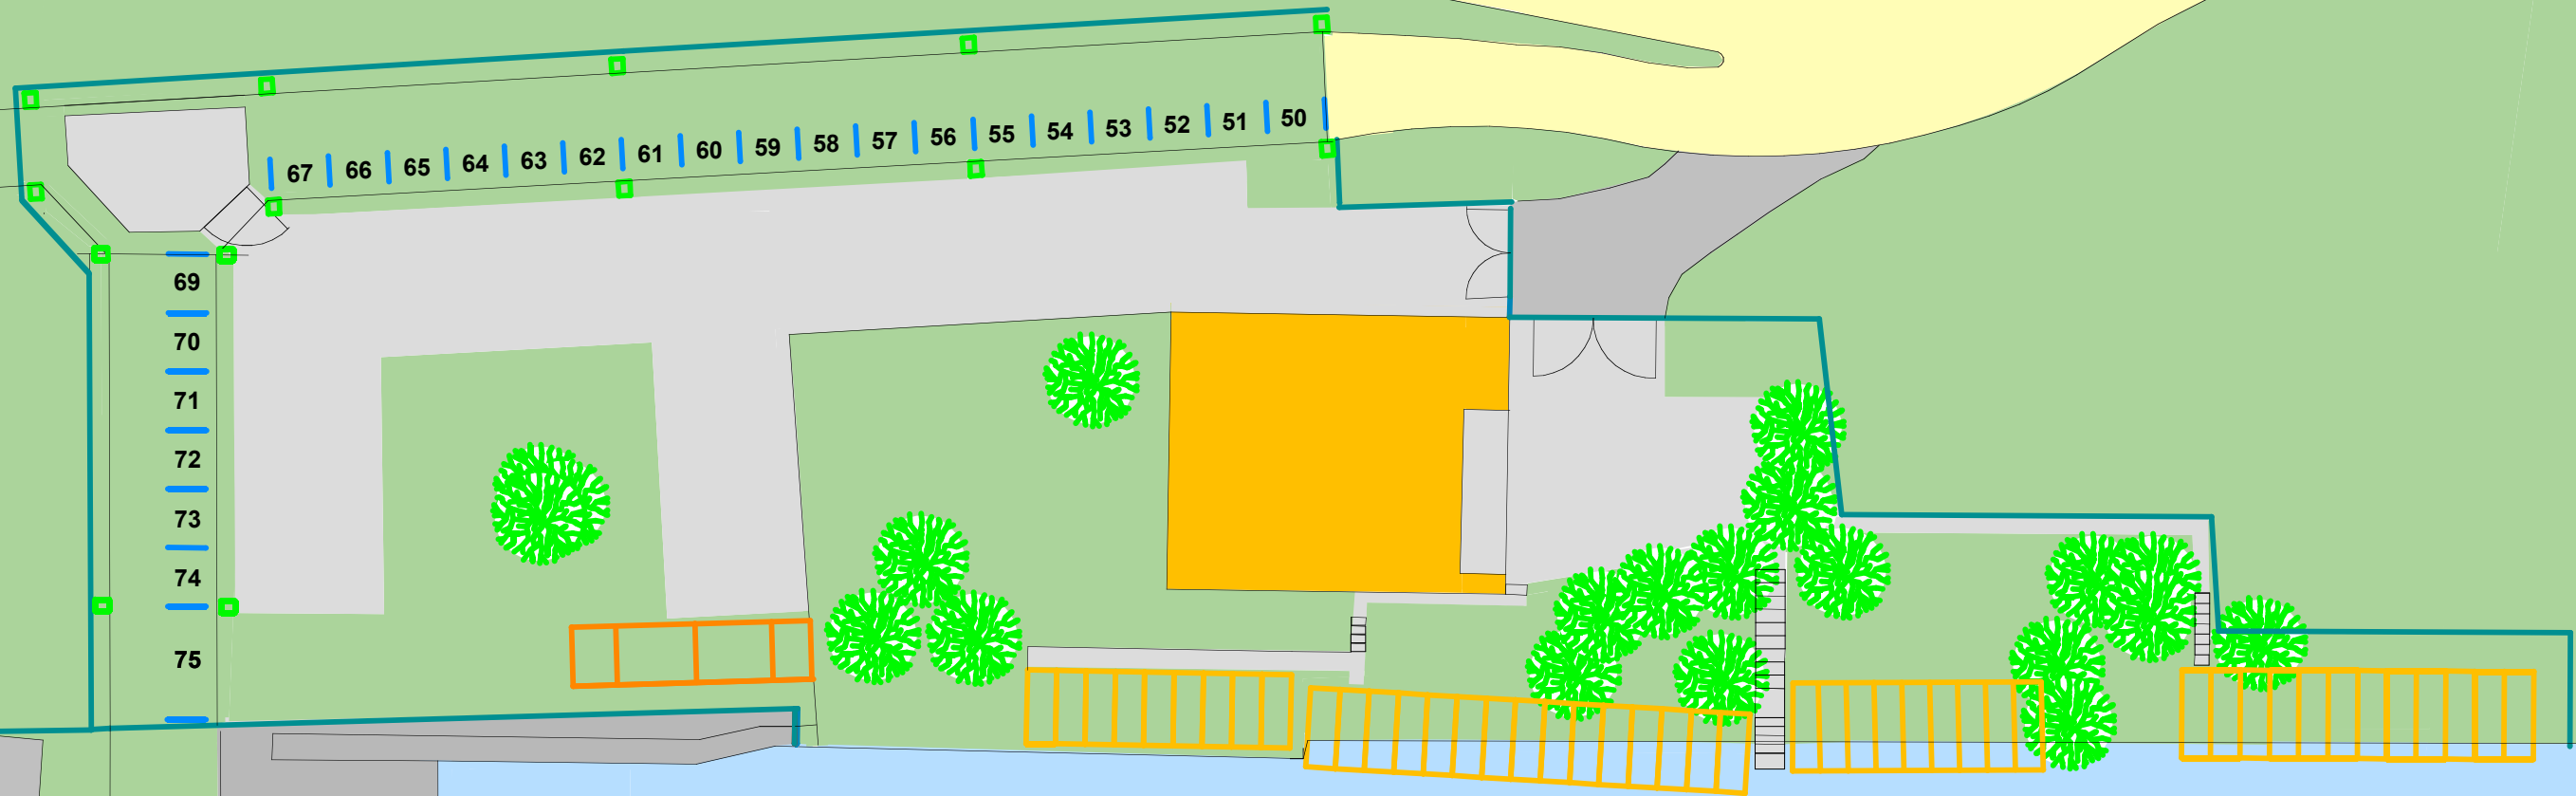

Segel-Club Enge Zürich

SCE

Mythenquai 317, 8038 Zürich
Internet: www.segelclubenge.ch

Koordinate 682 870 / 244 800
Tel 044 / 482 91 91

- 69
- 70
- 71
- 72
- 73
- 74
- 75

- 67
- 66
- 65
- 64
- 63
- 62
- 61
- 60
- 59
- 58
- 57
- 56
- 55
- 54
- 53
- 52
- 51
- 50

Kursschiffe

10 m